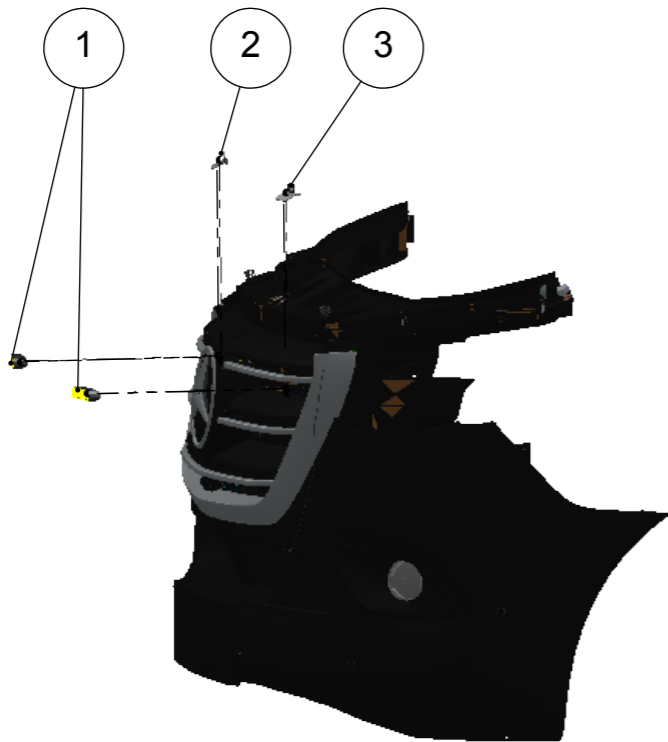

8 7 6 5 4 3 2 1

F F

E E

D D

C C

B B

A A

8 7 6 5 4 3 2 1

Item	Aantal	Omschrijving
1	2	LED unit ION am/cl
2	1	Beugel MB SprinterION grille R
3	1	Beugel MB Sprinter ION grille L

Opp. beh. 1			
Opp. beh. 2			
Materiaal			
Kleur		Gewicht	2.07 kg
		Vol.	2047.27 cm3
Rev.		Datum	Omschrijving
Opmerkingen		Get.	Goedg.
Initialen		Datum	
Getekend	RvV	20-3-2019	
Goedgekeurd			
Status	Ter goedkeuring		
Size		Opp. beh. 1	
A3		Opp. beh. 2	
Scale		Materiaal	
1:15		Kleur	
		Gewicht 2.07 kg Vol. 2047.27 cm3	
		Specifieke tolerantie	
		Omschrijving	
		Montage ION grille MB Sprinter	
		Algemene tolerantie	
		ISO 2768-cL	
		Am. projectie	
		Art. nr. fabrikant	
		Rev.	
		Art. / tek. nummer	
		210-80-0017	
		Art. nummer ISAH	
		210-80-0017	
		Product categorie	
		EZ Mount	
		Sheets 1 of 1	
		© Copyright MODIFORCE BV	