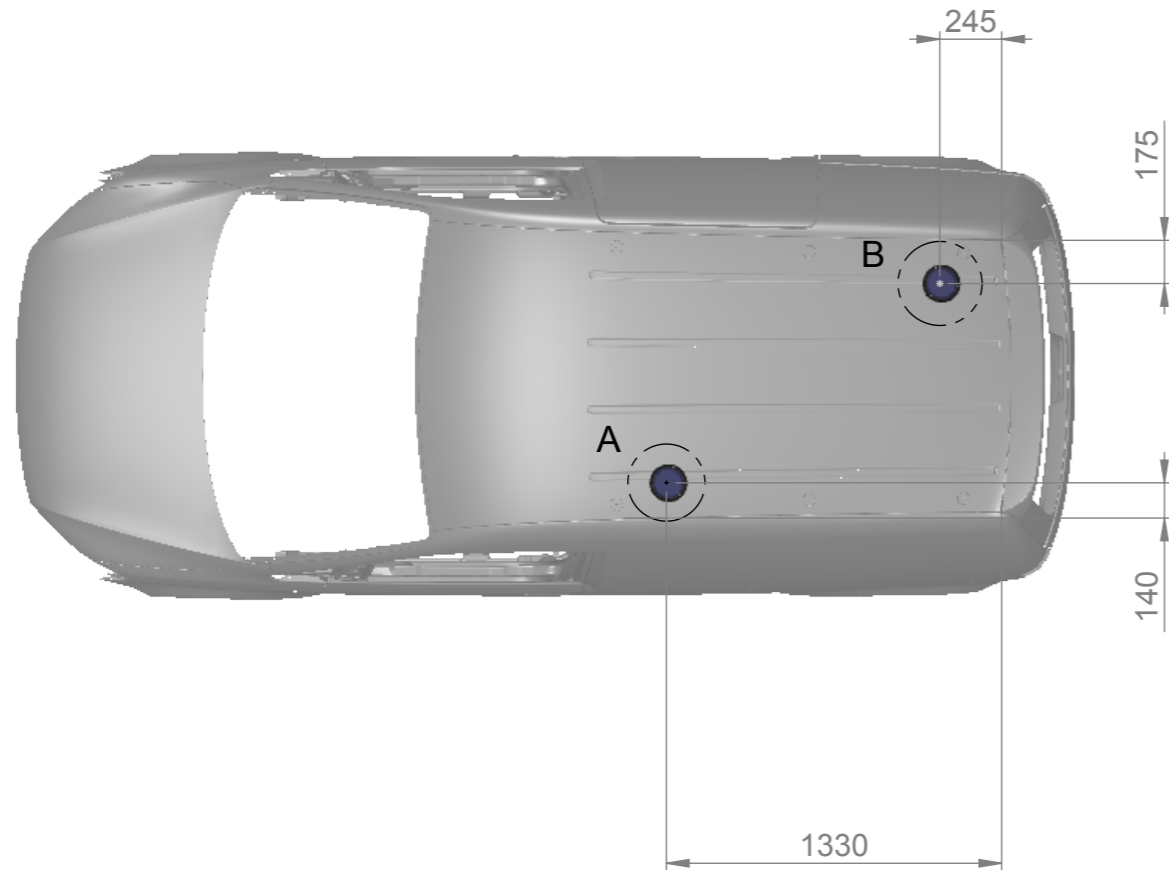

8 7 6 5 4 3 2 1

F
E
D
C
B
A

DETAIL A
SCALE 1 : 5

DETAIL B
SCALE 1 : 5

Item	Aantal	Omschrijving
1	1	VW Caddy L1H1
2	2	Basicline TW6S VM 12V BA Hoog 3punt DIN Mount
3	2	Basicl. schuine montschijf DIN

Opp. beh. 1 Alle gaten afwerken met primer
 Opp. beh. 2
 Materiaal
 Kleur Gewicht 9.74 kg Vol. 9740.69 cm3

Rev.	Datum	Omschrijving	Get.	Goedg.
Opmerkingen				
Getekend	Initialen	Datum		
Goedgekeurd	RvV	29-1-2019		
Status	RvV	30-1-2019		
		Vrijgegeven voor gebruik		

Omschrijving EZ Mount Zwaailampset VW Caddy L1	
Art. nr. fabrikant	Rev.
Product categorie EZ Mount	Art. / tek. nummer 210-80-0012
Art. nummer ISAH 210-80-0012	
Sheets 1 of 1	© Copyright MODIFORCE BV

Size A3
 Scale 1:30
 Units mm