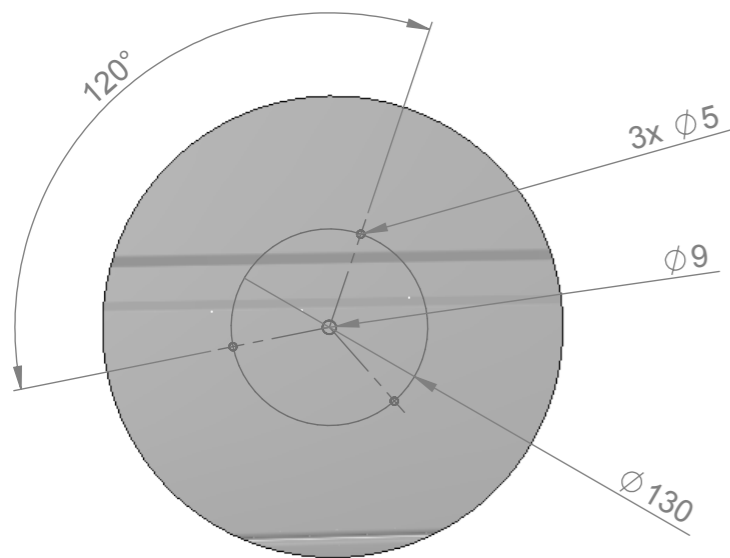

8 7 6 5 4 3 2 1

F
E
D
C
B
A

DETAIL A
SCALE 1 : 5

DETAIL B
SCALE 1 : 5

Item	Aantal	Omschrijving
1	1	VW Caddy L1H1
2	2	Basicline TW6S VM 12V BA Hoog 3punt DIN Mount
3	2	Basicl. schuine montschijf DIN

Opp. beh. 1 Alle gaten afwerken met primer
 Opp. beh. 2
 Materiaal
 Kleur Gewicht 9.74 kg Vol. 9740.69 cm3

Rev.	Datum	Omschrijving	Get.	Goedg.
Opmerkingen				
Getekend	Initialen	Datum		
Goedgekeurd	RvV	29-1-2019		
Status	RvV	30-1-2019		
		Vrijgegeven voor gebruik		

Omschrijving EZ Mount Zwaailampset VW Caddy L1	
Art. nr. fabrikant	Rev.
Product categorie EZ Mount	Art. / tek. nummer 210-80-0012
Art. nummer ISAH 210-80-0012	
Sheets 1 of 1	© Copyright MODIFORCE BV

Size A3
 Scale 1:30
 Units mm