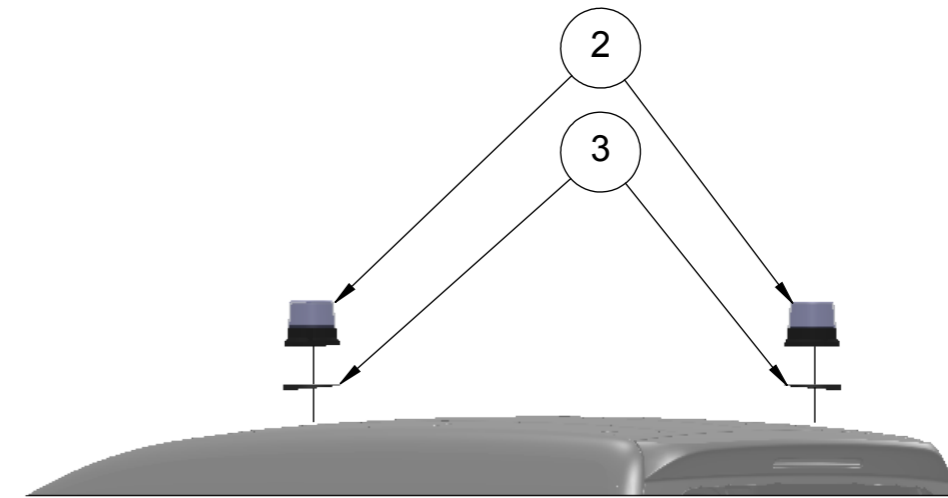

8 7 6 5 4 3 2 1

F
E
D
C
B
A

DETAIL A
SCALE 1 : 5

DETAIL B
SCALE 1 : 5

Item	Aantal	Omschrijving
1	1	VW Caddy L1H1
2	2	Basicline TW6S VM 12V BA Hoog 3punt DIN Mount
3	2	Basicl. schuine montschijf DIN

Opp. beh. 1 Alle gaten afwerken met primer
 Opp. beh. 2
 Materiaal
 Kleur Gewicht 9.74 kg Vol. 9740.69 cm3

Rev.	Datum	Omschrijving	Get.	Goedg.
Opmerkingen				
Getekend	Initialen	Datum		
Goedgekeurd	RvV	29-1-2019		
Status	RvV	30-1-2019		
		Vrijgegeven voor gebruik		

Omschrijving EZ Mount Zwaailampset VW Caddy L1	
Art. nr. fabrikant	Rev.
Product categorie EZ Mount	Art. / tek. nummer 210-80-0012
Art. nummer ISAH 210-80-0012	
Sheets 1 of 1	© Copyright MODIFORCE BV

Size A3
 Scale 1:30
 Units mm