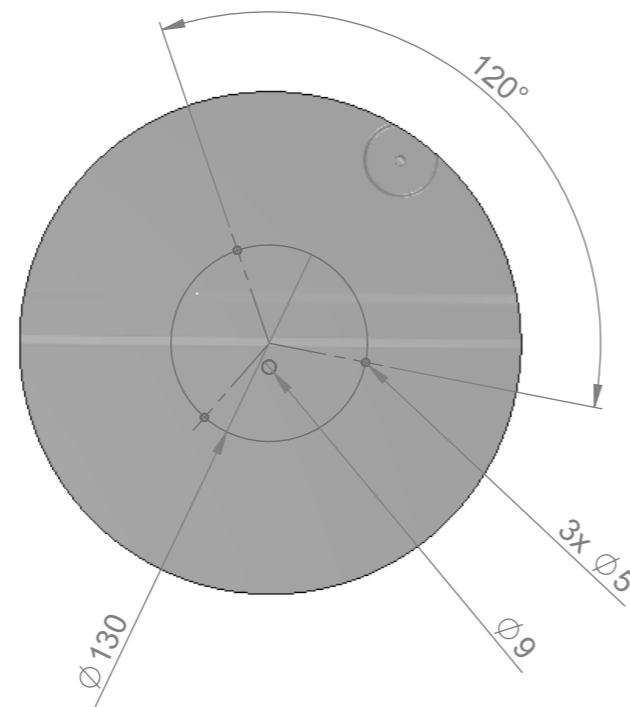

8 7 6 5 4 3 2 1

F
E
D
C
B
A

DETAIL A
SCALE 1 : 5

DETAIL B
SCALE 1 : 5

Item	Aantal	Omschrijving
1	1	VW Caddy L1H1
2	2	Basicline TW6S VM 12V BA Hoog 3punt DIN Mount
3	2	Basicl. schuine montschijf DIN

Opp. beh. 1 Alle gaten afwerken met primer
 Opp. beh. 2
 Materiaal
 Kleur Gewicht 9.74 kg Vol. 9740.69 cm3

Rev.	Datum	Omschrijving	Get.	Goedg.
Opmerkingen				
Getekend	Initialen	Datum		
Goedgekeurd	RvV	29-1-2019		
Status	RvV	30-1-2019		
		Vrijgegeven voor gebruik		

Omschrijving EZ Mount Zwaailampset VW Caddy L1	
Art. nr. fabrikant	Rev.
Product categorie EZ Mount	Art. / tek. nummer 210-80-0012
Art. nummer ISAH 210-80-0012	
Sheets 1 of 1	© Copyright MODIFORCE BV

Size A3
 Scale 1:30
 Units mm