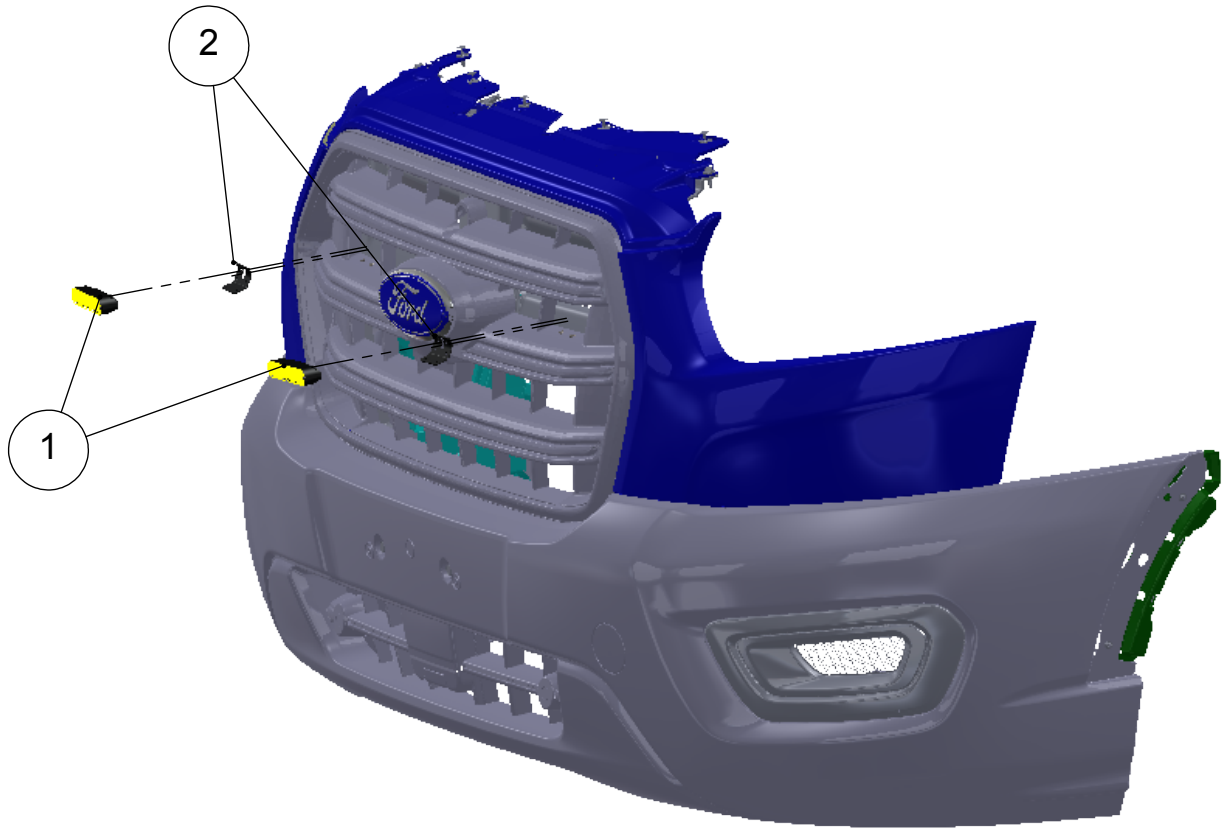

8 7 6 5 4 3 2 1

F
E
D
C
B
A

DETAIL A
SCALE 1 : 2

Item	Aantal	Omschrijving
1	2	LED unit ION am/cl
2	2	Beugel ION universeel

Opp. beh. 1									
Opp. beh. 2									
Materiaal									
Kleur								Gewicht 1529.82 kg	Vol. 1529774.58 cm ³
Specifieke tolerantie								Omschrijving EZ mount Grilleset Ford Transit	
Algemene tolerantie ISO 2768-cL									
Am. projectie								Art. nr. fabrikant	Rev.
Size A3									Art. / tek. nummer 210-80-0011
Scale 1:10								Product categorie EZ mount	Art. nummer ISAH 210-80-0011
Units mm								Sheets 1 of 1	© Copyright MODIFORCE BV
Getekend	Initialen	Datum							
Goedgekeurd	RvV	19-11-2018							
Status	RvV	19-11-2018							
		Ter goedkeuring							