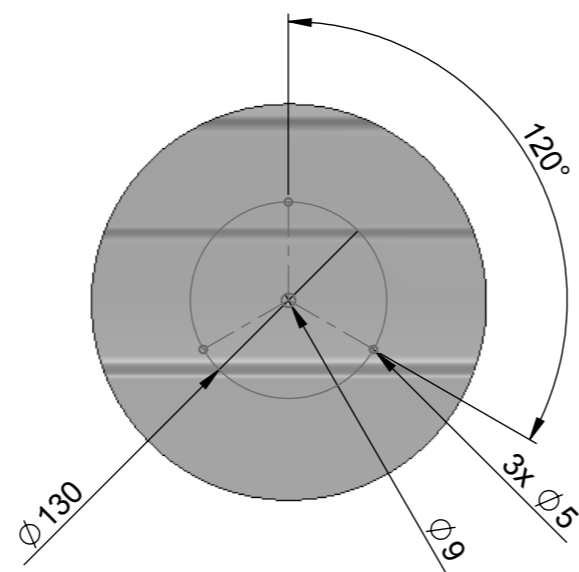

E

D

C

B

A

DETAIL A
SCALE 1 : 5

DETAIL B
SCALE 1 : 5

Item	Aantal	Omschrijving
1	1	VW T6 L2H1
2	2	Basicline TW6S VM 12V BA Hoog 3punt DIN Mount
3	2	L31 vulplaat VW T5/T6 zwart
4	4	L31 vulmaan VW T5/T6 zwart

Opp. beh. 1		Alle gaten afwerken met primer	
Opp. beh. 2			
Materiaal			
Kleur		Gewicht	2.70 kg
		Vol.	2734.61 cm ³
Specifieke tolerantie		Omschrijving	
		EZ Mount Zwaailampset VW T6	
Rev.	Datum	Omschrijving	Get. Goedg.
Opmerkingen			
Algemene tolerantie		ISO 2768-cL	
Size		Art. nr. fabrikant	
A3		Rev.	
Scale		Product categorie	
1:20		EZ Mount	
Units		Art. / tek. nummer	
mm		210-80-0007	
Status		Art. nummer ISAH	
Vrijgegeven voor gebruik		210-80-0007	
		Sheets 1 of 1	
		© Copyright MODIFORCE BV	