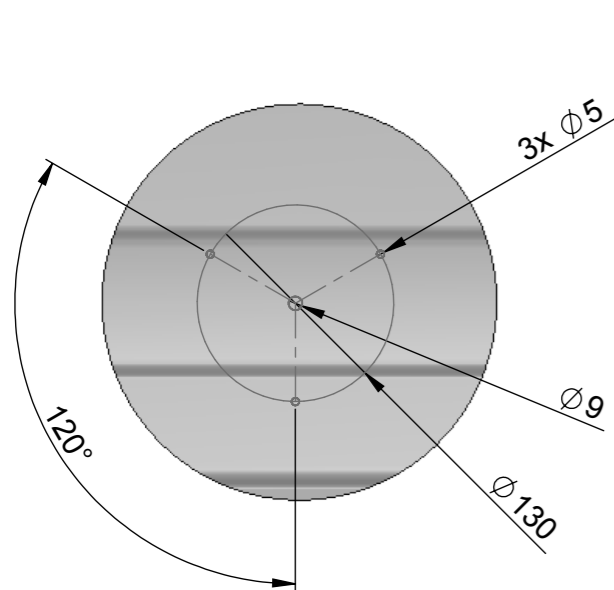

E

D

C

B

A

DETAIL A
SCALE 1 : 5

DETAIL B
SCALE 1 : 5

Item	Aantal	Omschrijving
1	1	VW T6 L2H1
2	2	Basicline TW6S VM 12V BA Hoog 3punt DIN Mount
3	2	L31 vulplaat VW T5/T6 zwart
4	4	L31 vulmaan VW T5/T6 zwart

Opp. beh. 1		Alle gaten afwerken met primer	
Opp. beh. 2			
Materiaal			
Kleur		Gewicht	2.70 kg
		Vol.	2734.61 cm ³
Specifieke tolerantie		Omschrijving	
		EZ Mount Zwaailampset VW T6	
Rev.	Datum	Omschrijving	Get. Goedg.
Opmerkingen			
Algemene tolerantie		ISO 2768-cL	
Size		Art. nr. fabrikant	
A3		Rev.	
Scale		Product categorie	
1:20		EZ Mount	
Units		Art. / tek. nummer	
mm		210-80-0007	
Status		Art. nummer ISAH	
Vrijgegeven voor gebruik		210-80-0007	
		Sheets 1 of 1	
		© Copyright MODIFORCE BV	