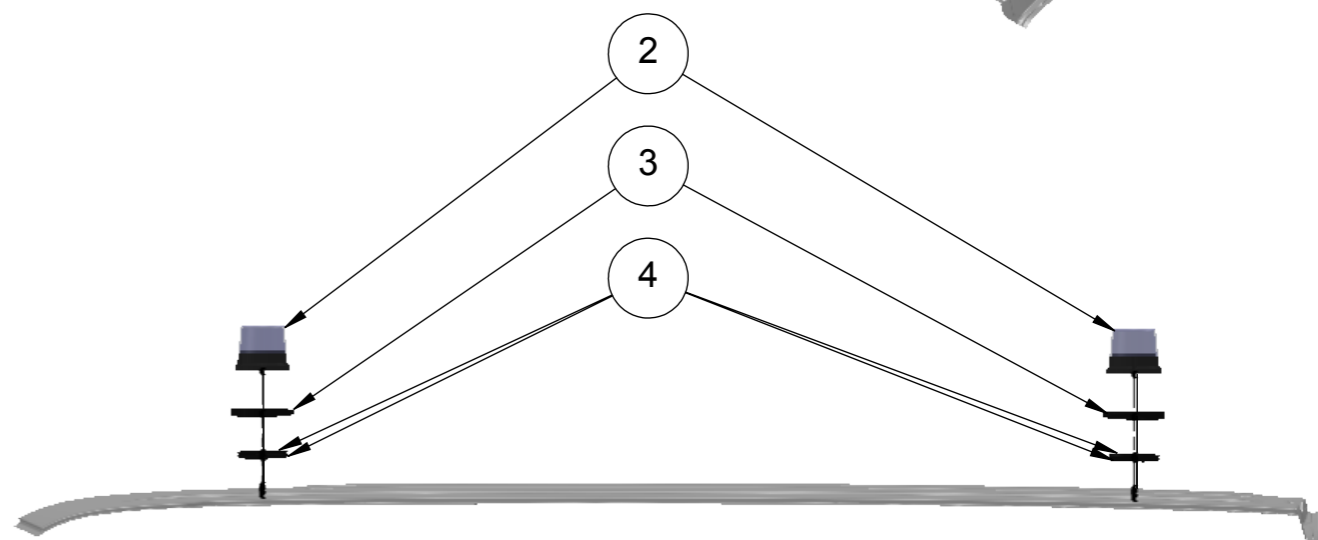

E

D

C

B

A

DETAIL A
SCALE 1 : 5

DETAIL B
SCALE 1 : 5

Item	Aantal	Omschrijving
1	1	VW T6 L2H1
2	2	Basicline TW6S VM 12V BA Hoog 3punt DIN Mount
3	2	L31 vulplaat VW T5/T6 zwart
4	4	L31 vulmaan VW T5/T6 zwart

Opp. beh. 1		Alle gaten afwerken met primer	
Opp. beh. 2			
Materiaal			
Kleur		Gewicht	2.70 kg
		Vol.	2734.61 cm ³
Specifieke tolerantie		Omschrijving	
		EZ Mount Zwaailampset VW T6	
Rev.	Datum	Omschrijving	Get. Goedg.
Opmerkingen			
Algemene tolerantie		ISO 2768-cL	
Size		Art. nr. fabrikant	
A3		Rev.	
Scale		Product categorie	
1:20		EZ Mount	
Units		Art. / tek. nummer	
mm		210-80-0007	
Status		Art. nummer ISAH	
Vrijgegeven voor gebruik		210-80-0007	
		Sheets 1 of 1	
		© Copyright MODIFORCE BV	